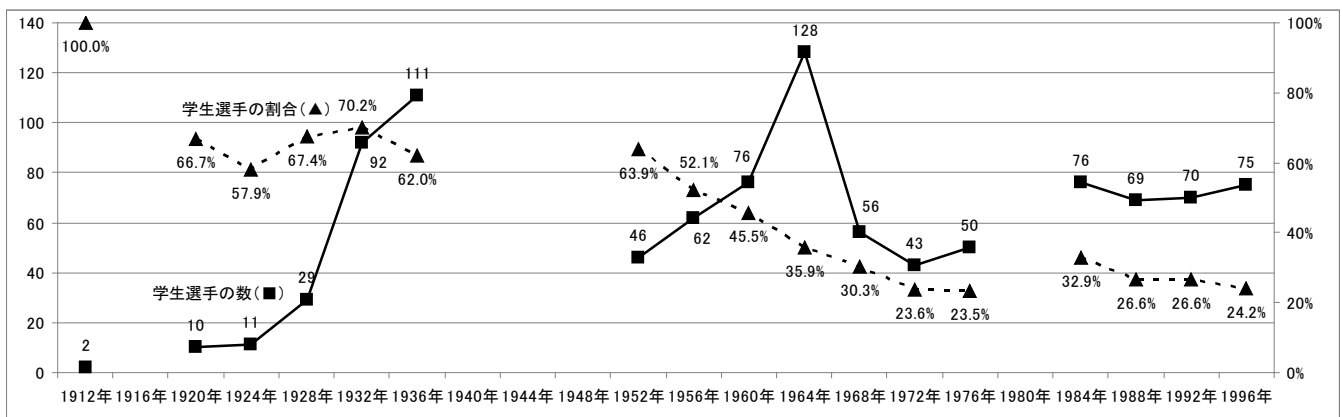

年	都市	全選手数	学生選手数	割合*
1912	ストックホルム	2	2	100.0%
1916				[非開催]
1920	アントワープ	15	10	66.7%
1924	パリ	19	11	57.9%
1928	アムステルダム	43	29	67.4%
1932	ロサンゼルス	131	92	70.2%
1936	ベルリン	179	111	62.0%
1940				[非開催]
1944				[非開催]
1948	ロンドン			[不出場]
1952	ヘルシンキ	72	46	63.9%
1956	メルボルン	119	62	52.1%
1960	ローマ	167	76	45.5%
1964	東京	357	128	35.9%
1968	メキシコシティ	185	56	30.3%
1972	ミュンヘン	182	43	23.6%
1976	モントリオール	213	50	23.5%
1980	モスクワ			[不出場]
1984	ロサンゼルス	231	76	32.9%
1988	ソウル	259	69	26.6%
1992	バルセロナ	263	70	26.6%
1996	アトランタ	310	75	24.2%

\* 全選手数に対する学生選手数の割合

図1. オリンピック日本代表選手団における学生選手の数と割合の推移（中高生・専門学校生など含む）

## 5. おわりに

本稿では、オリンピックと学生選手に関する資料の整理・検討を行った。ここでの基礎的な分析結果から得られる示唆を2点述べておきたい。第1に、戦前において、わが国のトップアスリートは、大学生を中心としたエリートたちに占められていたという点である。この点は先行研究においても指摘されてきたが、本稿はそれを資料的に裏付けている。戦前はオリンピック選手団に占める学生選手の割合が6~7割にのぼっており、その多くが帝国大学・早稲田大学・慶応義塾大学などの有名大学の学生たちであった。当時の高等教育進学率は今と比べて格段に低かったことを踏まえると、選りすぐりのエリートたちが日本のスポーツを牽引していたことがわかる。その背景には、スポーツをする場所が学校施設に限られていたこと、スポーツをする時間的・金銭的余裕を持つ者が学生に限られていたことなどが考えられるだろう。